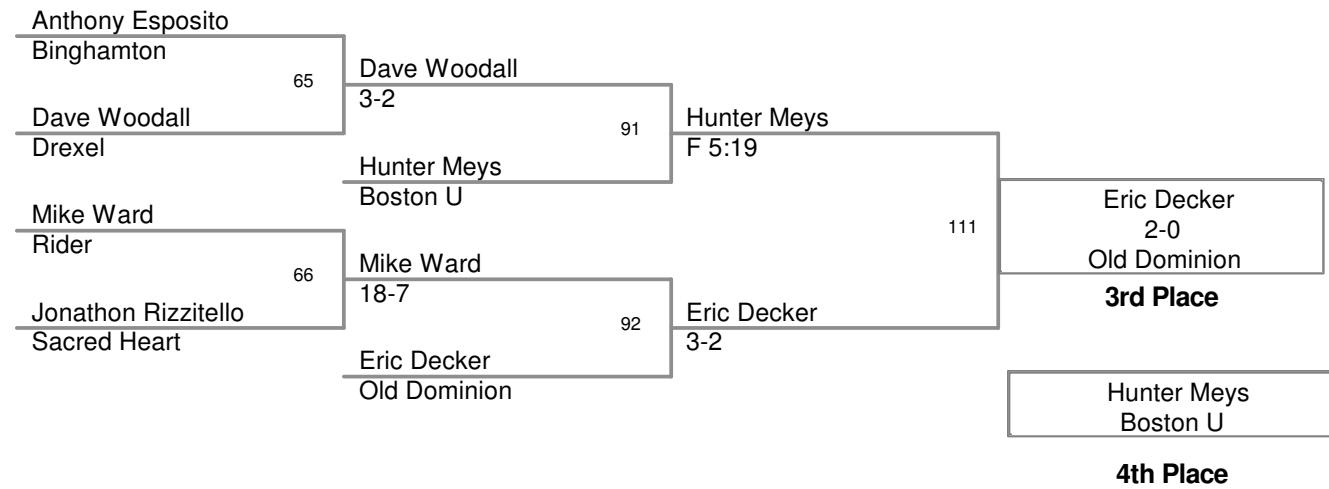

2009\_CAA NCAA Div I  
Qualifier

**157 Lbs**

2009\_CAA NCAA Div I  
Qualifier

**165 Lbs**

2009\_CAA NCAA Div I  
Qualifier

**174 Lbs**

2009\_CAA NCAA Div I  
Qualifier

**184 Lbs**