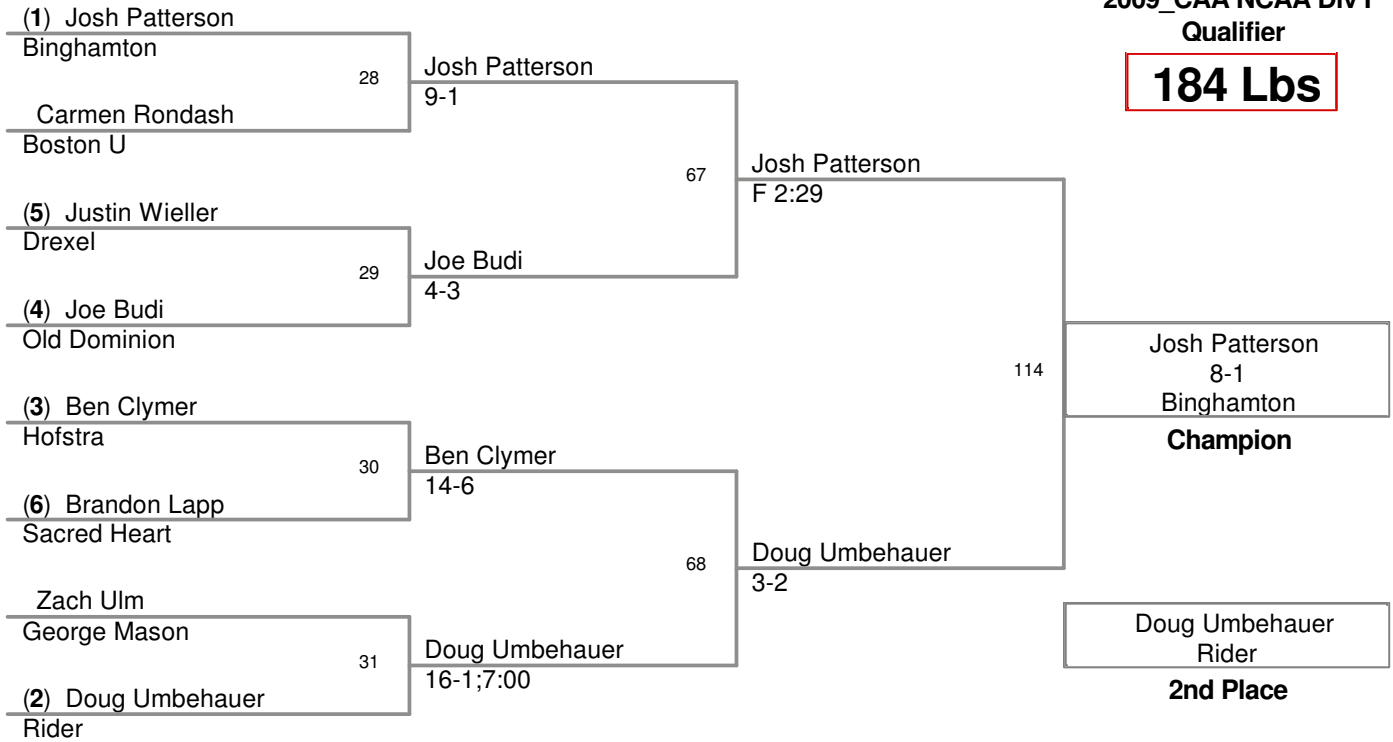

2009\_CAA NCAA Div I  
Qualifier

**157 Lbs**

2009\_CAA NCAA Div I  
Qualifier

**165 Lbs**

2009\_CAA NCAA Div I  
Qualifier

**174 Lbs**

2009\_CAA NCAA Div I  
Qualifier

**184 Lbs**