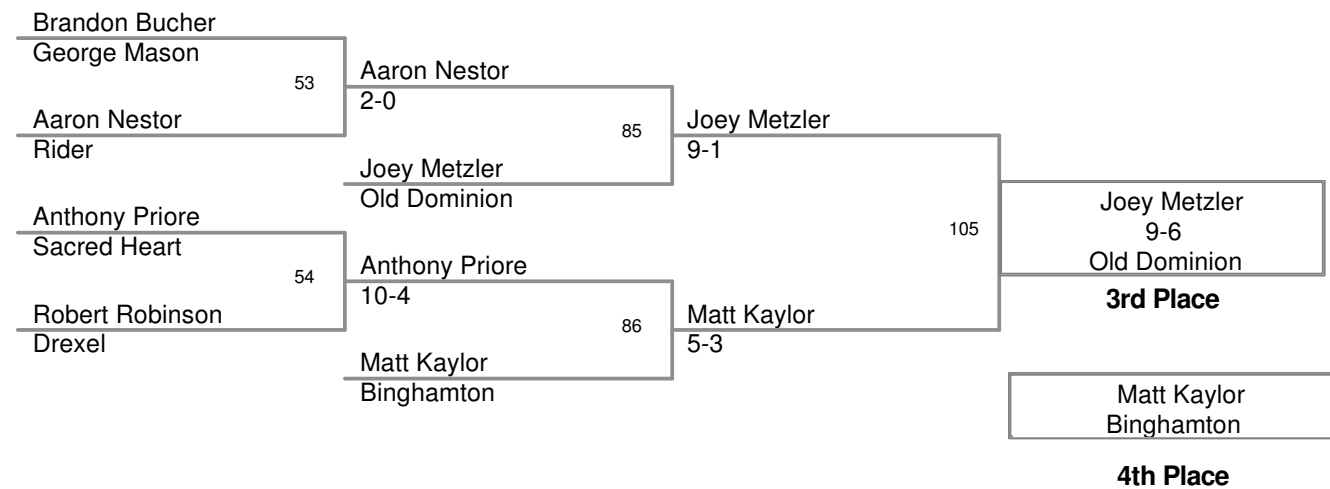

2009_CAA NCAA Div I
Qualifier

149 Lbs