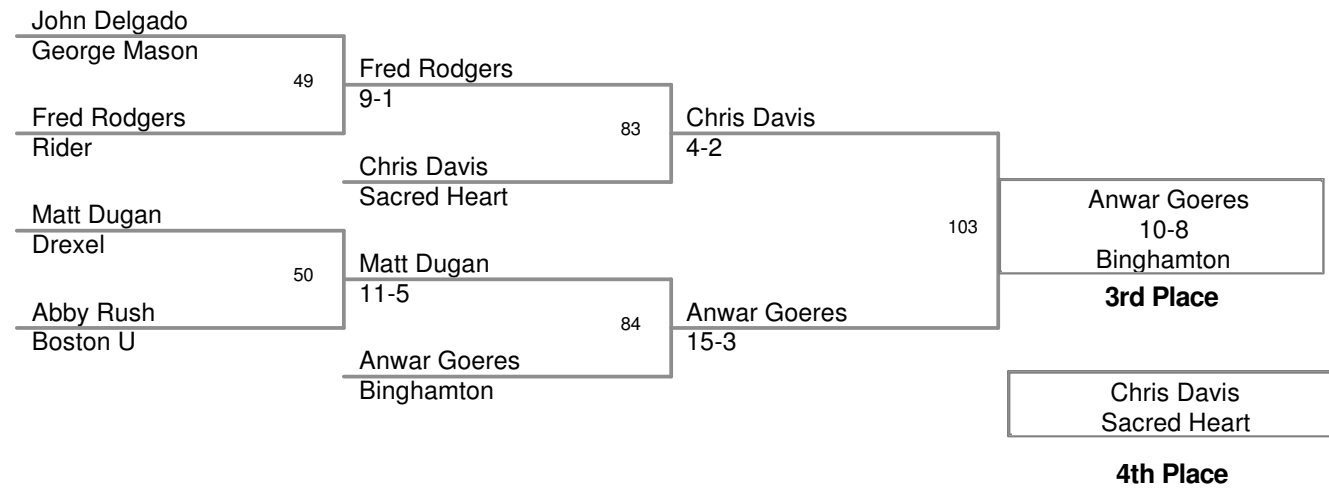

2009\_CAA NCAA Div I  
Qualifier

**125 Lbs**

2009\_CAA NCAA Div I  
Qualifier

**133 Lbs**

2009\_CAA NCAA Div I  
Qualifier

**141 Lbs**

2009\_CAA NCAA Div I  
Qualifier

**149 Lbs**