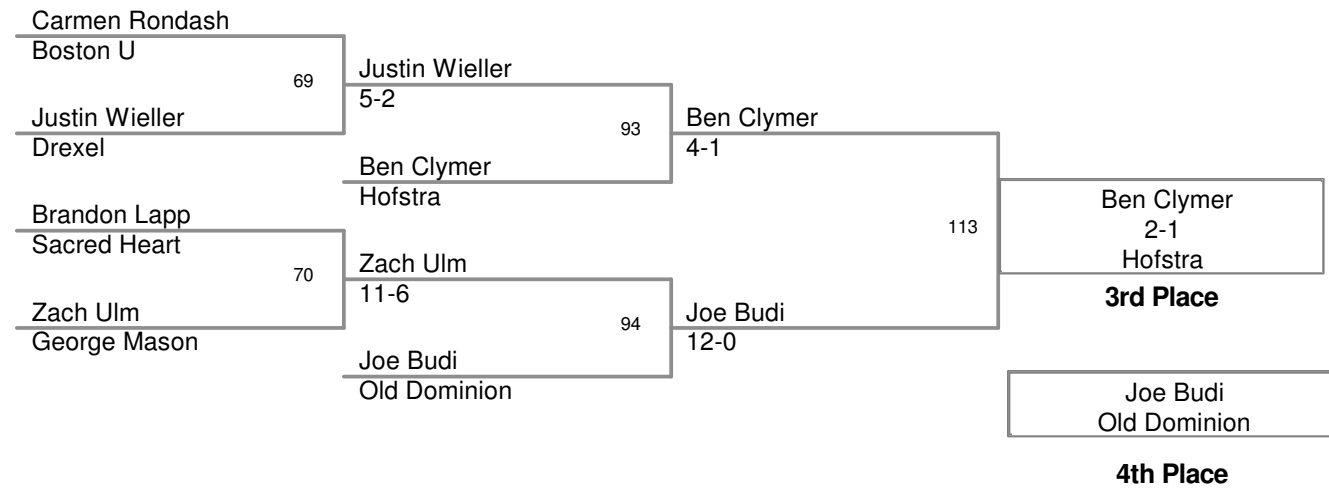

2009\_CAA NCAA Div I  
Qualifier

**157 Lbs**

2009\_CAA NCAA Div I  
Qualifier

**165 Lbs**

2009\_CAA NCAA Div I  
Qualifier

**174 Lbs**

2009\_CAA NCAA Div I  
Qualifier

**184 Lbs**