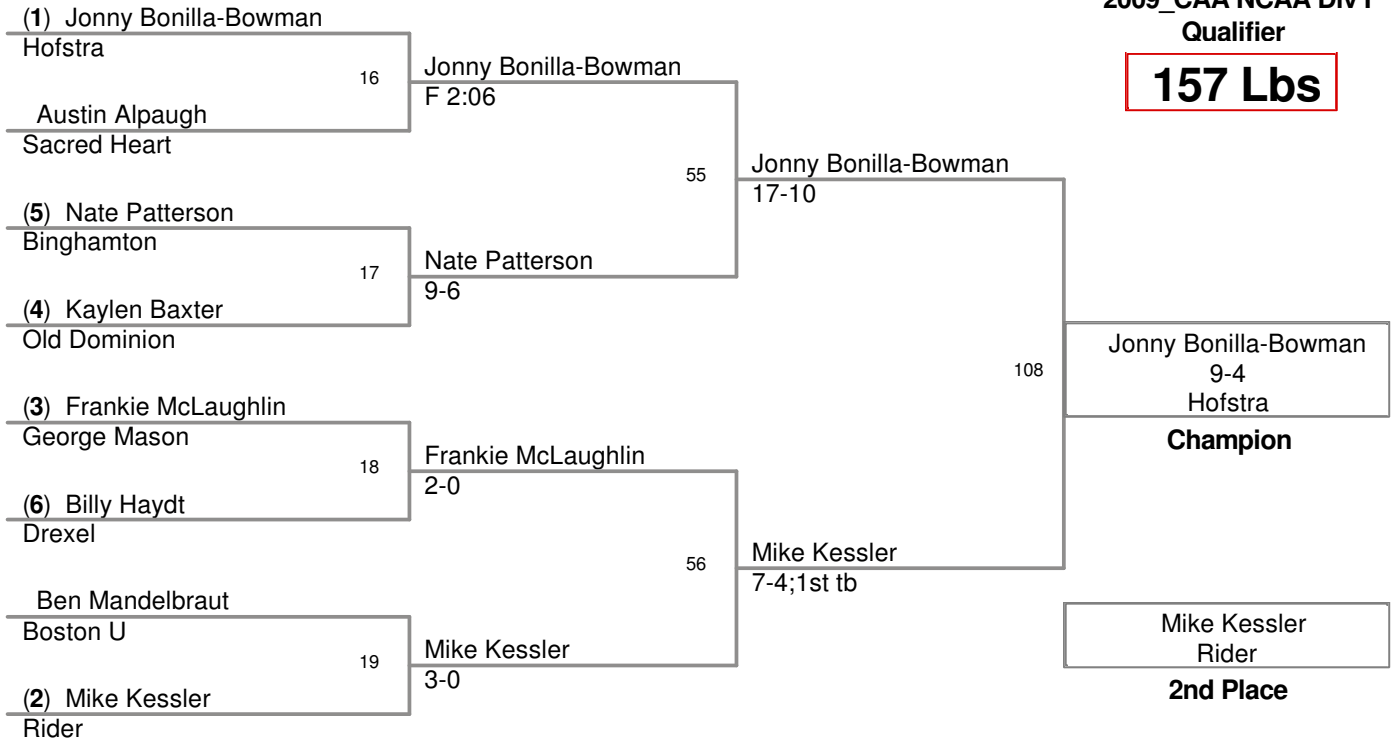

2009_CAA NCAA Div I
Qualifier

157 Lbs