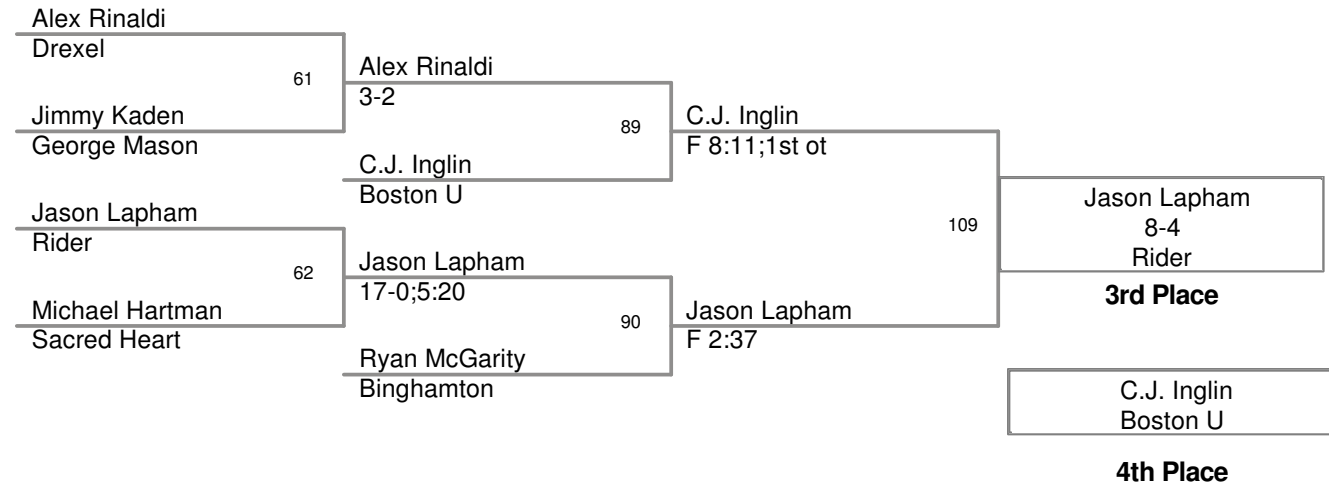

2009_CAA NCAA Div I
Qualifier

165 Lbs