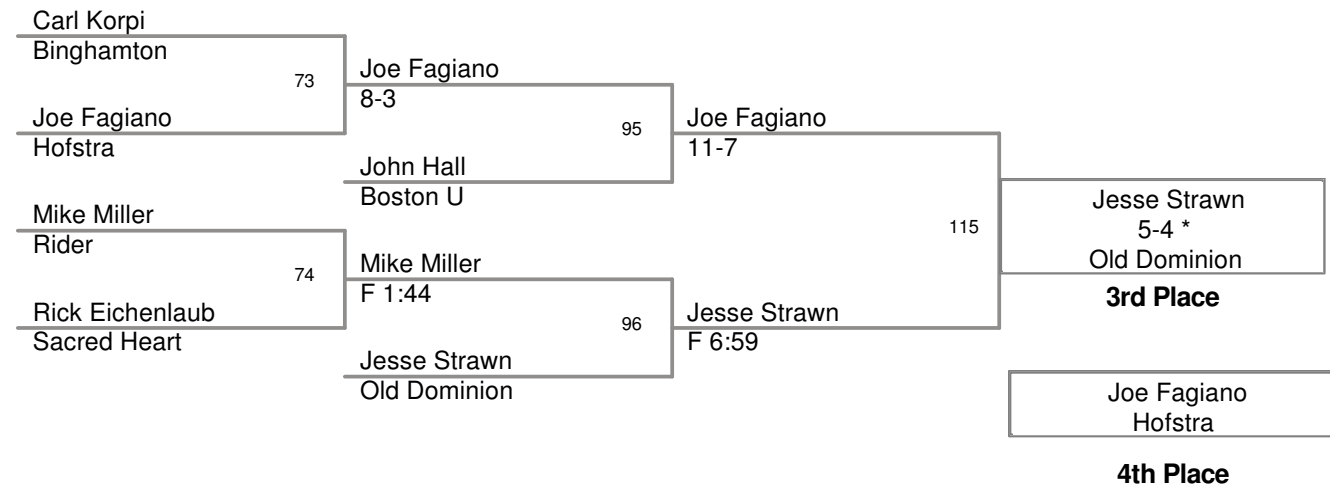

2009_CAA NCAA Div I
Qualifier

197 Lbs