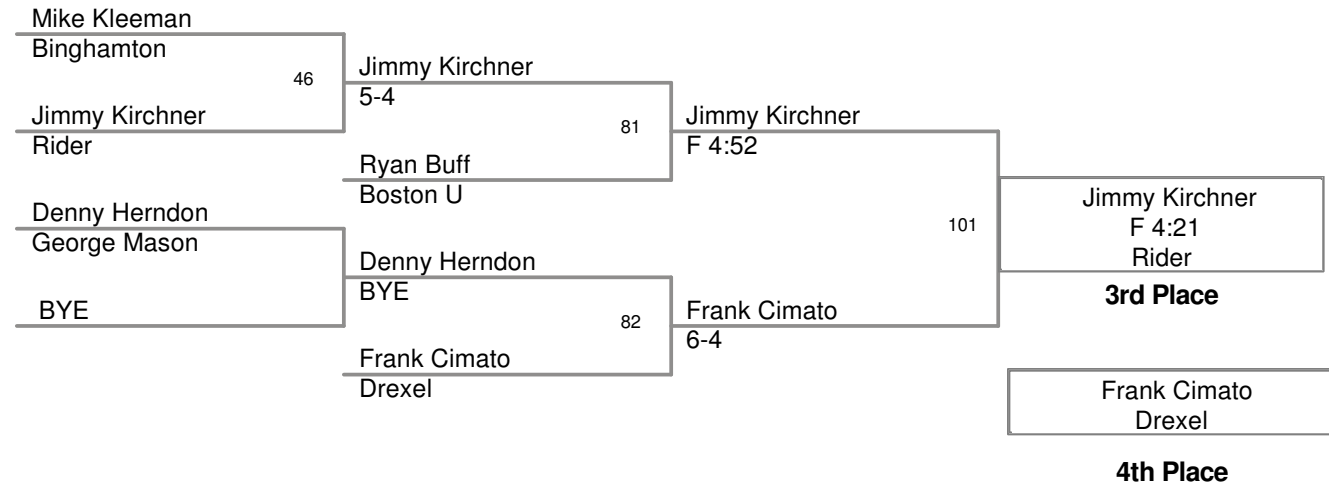

2009_CAA NCAA Div I
Qualifier

133 Lbs