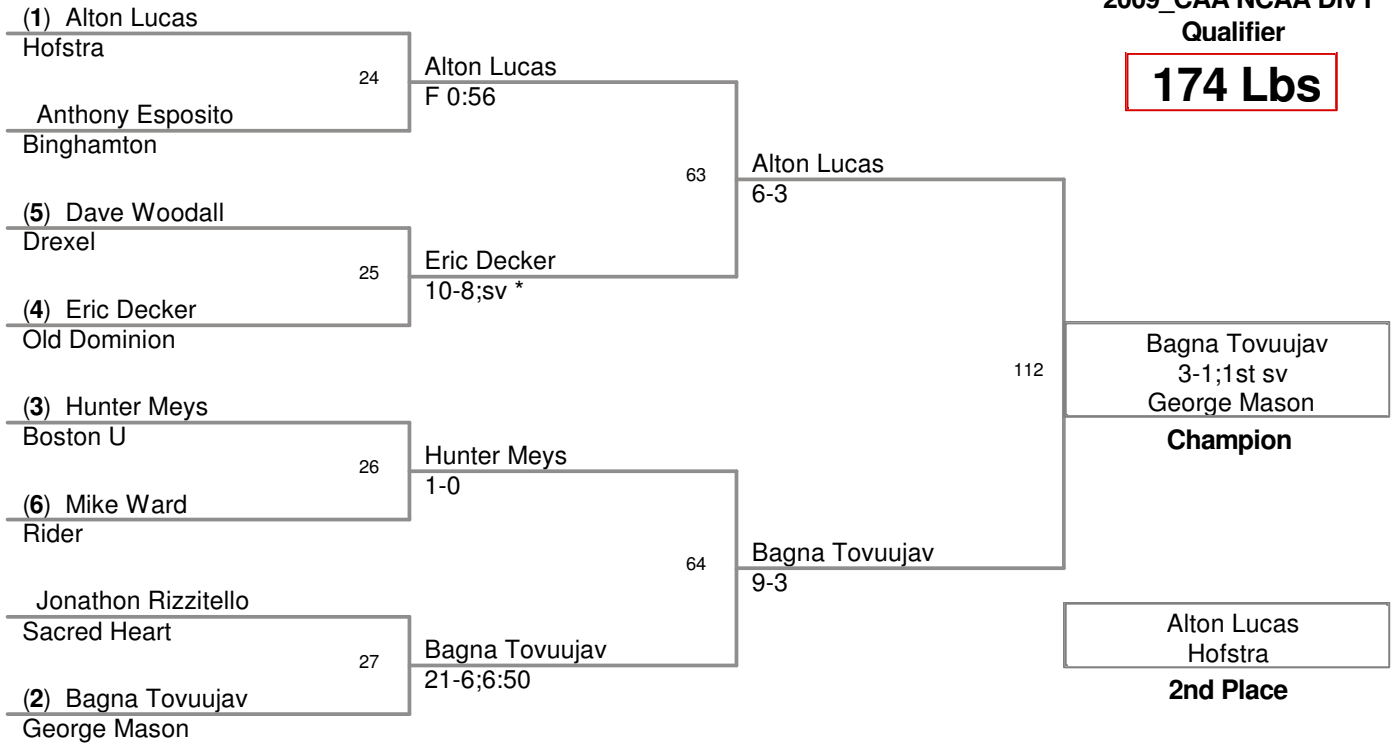

2009\_CAA NCAA Div I  
Qualifier

**157 Lbs**

2009\_CAA NCAA Div I  
Qualifier

**165 Lbs**

2009\_CAA NCAA Div I  
Qualifier

**174 Lbs**

2009\_CAA NCAA Div I  
Qualifier

**184 Lbs**