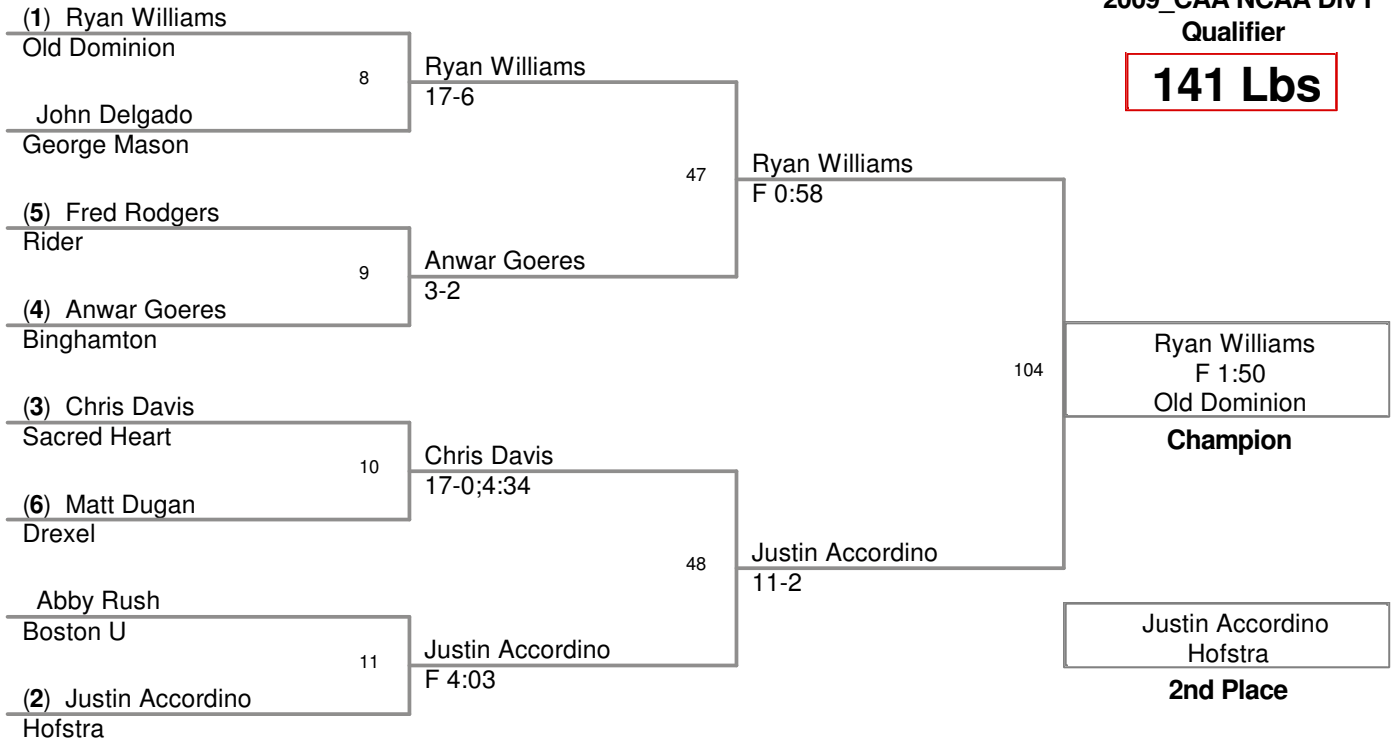

2009\_CAA NCAA Div I  
Qualifier

**125 Lbs**

2009\_CAA NCAA Div I  
Qualifier

**133 Lbs**

2009\_CAA NCAA Div I  
Qualifier

**141 Lbs**

2009\_CAA NCAA Div I  
Qualifier

**149 Lbs**