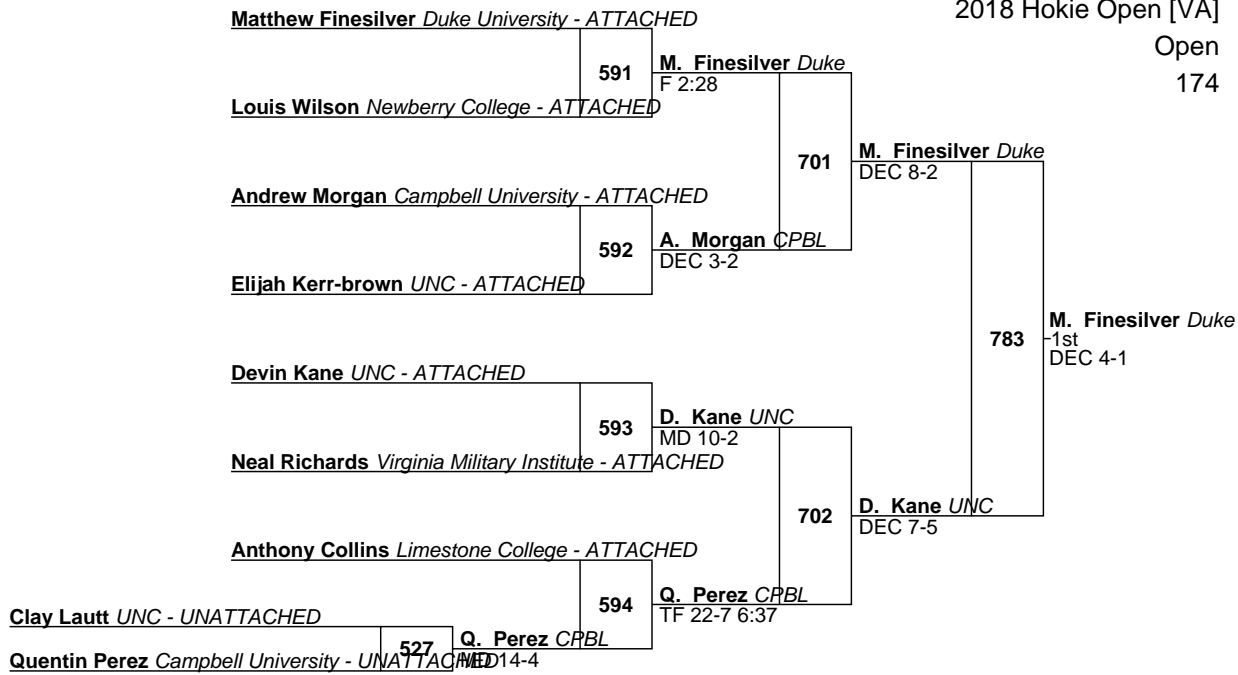

L745 **N. Richards VMI** (DEC 5-2) vs. **Q. Perez CPBL** (DEC 6-2)

L746 **Q. Perez CPBL** (DEC 7-3) vs. **Q. Perez CPBL** (DEC 6-2)