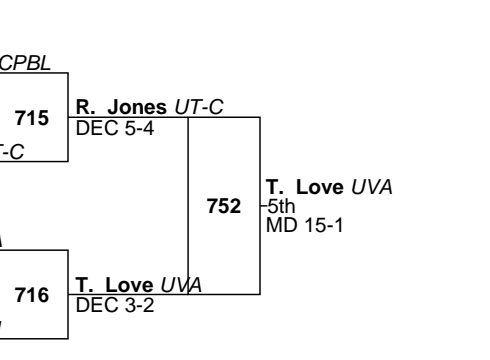

L713 **M. Rudy LMST**
L714 **S. Root CIT** 751
3rd
DEC 7-5

L529 **P. Carson APP**

D. Pauwels *CPBL* 607 **D. Pauwels CPBL**
DEC 6-3

B. Skinner *CPBL* L606 **A. McNeill CPBL** 645 **D. Pauwels CPBL**
F 5:29

Z. Willard *APP* L608 **Z. Willard APP** 646 **R. Jones UT-C**
DEC 10-3

N. Mosco *UNC* L605 **R. Jones UT-C** 646 **R. Jones UT-C**
DEC 10-3

D. Samuel *APP* L609 **D. Samuel APP** 609 **T. Love UVA**
DEC 8-6 SV

C. Beck *VMI* L604 **T. Love UVA** 647 **T. Love UVA**
DEC 8-6 SV

A. Schenk *BMW* L610 **C. Beck VMI** 610 **T. Love UVA**
DEC 3-2

M. Chaid *UNC* L603 **M. Chaid UNC** 648 **C. Beck VMI**
DEC 4-1