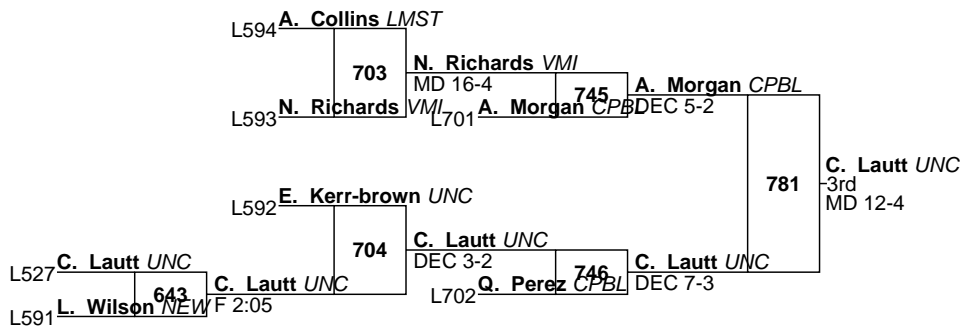

L745 **N. Richards VMI** (DEC 5-2) vs. **Q. Perez CPBL** (DEC 6-2)

L746 **Q. Perez CPBL** (DEC 7-3) vs. **Q. Perez CPBL** (DEC 6-2)